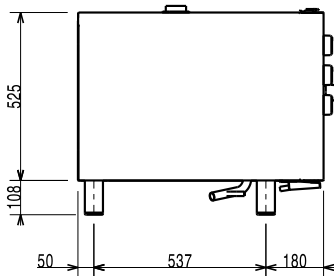

CWI1 = Kylmän veden sisääntulo
CWI2 = Kylmän veden sisääntulo 2
D = Poisto
EI = Sähköliitäntä