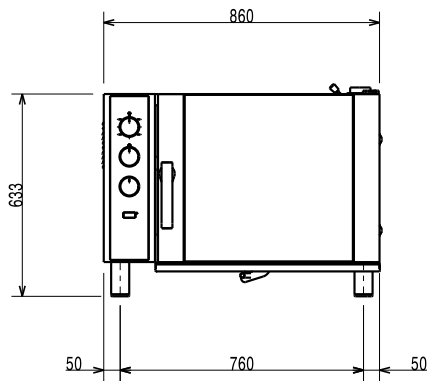

Edestä

Sivulta