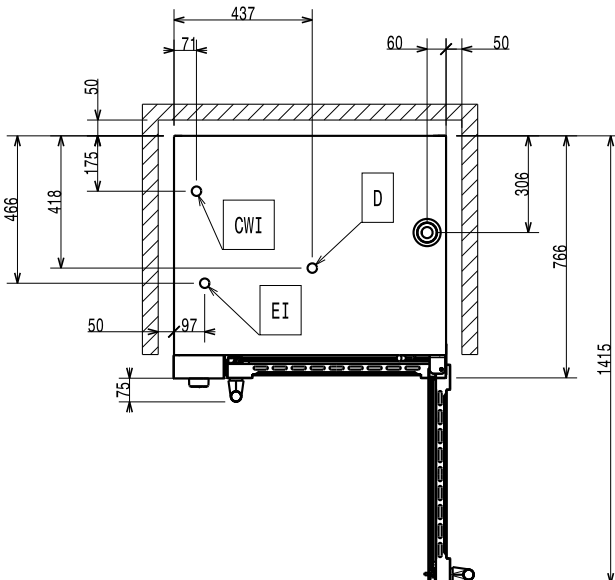

Edestä

Sivulta

CWI1 = Kylmän veden sisääntulo
 CWI2 = Kylmän veden sisääntulo 2
 D = Poisto
 EI = Sähköliitäntä

Päältä

Sähkö

Jännite:

260687 (EFCE61SSDS) 380-400 V/3N ph/50 Hz

Liitäntäteho, maksimi:

7.7 kW

Kokonaisteho:

7.7 kW

Kapasiteetti

GN:

6 - 1/1 Gastronorm

Avaintieto

Ulkomitat, leveys:

860 mm

Ulkomitat, syvyys:

767 mm

Ulkomitat, korkeus:

633 mm

Nettopaino:

79.5 kg

Johdeväli

60 mm

Kiertoilma

X

Paistomittari

X

Sisämitat, leveys:

560 mm

sisämitat, syvyys: